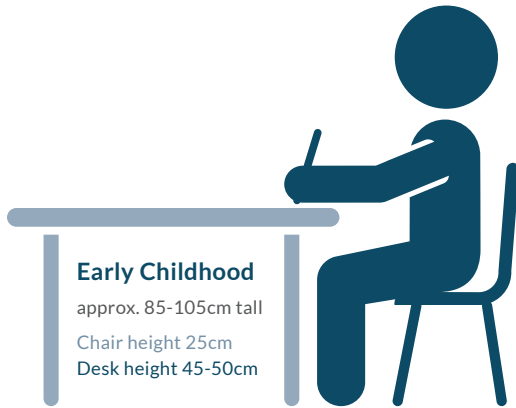

# Furniture Size Guidelines

Child height	85-105cm	100-125cm	120-130cm	125-150cm	145-165cm	160cm +
Suitable chair seat height	25cm	30cm	35cm	40cm	45cm	45cm
Suitable table height	45cm	50cm	55cm	63cm	65cm	65cm