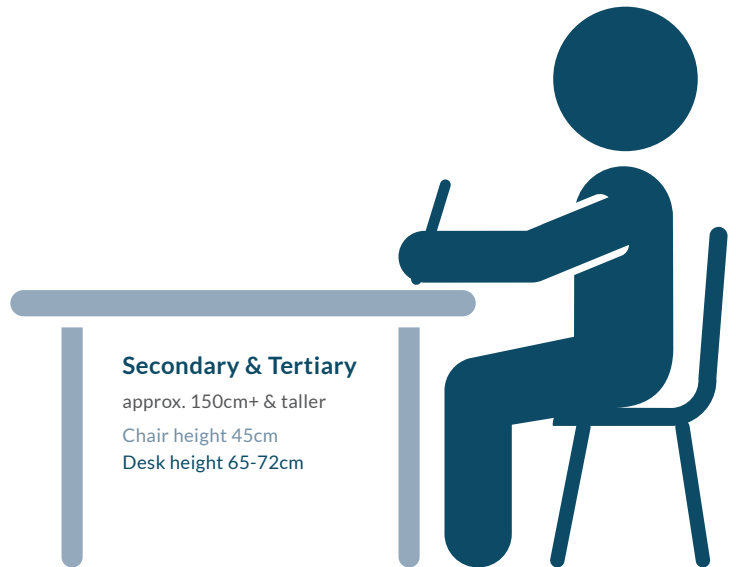

# Furniture Size Guidelines

Child height	85-105cm	100-125cm	120-130cm	125-150cm	145-165cm	160cm +
Suitable chair seat height	25cm	30cm	35cm	40cm	45cm	45cm
Suitable table height	45cm	50cm	55cm	63cm	65cm	65cm