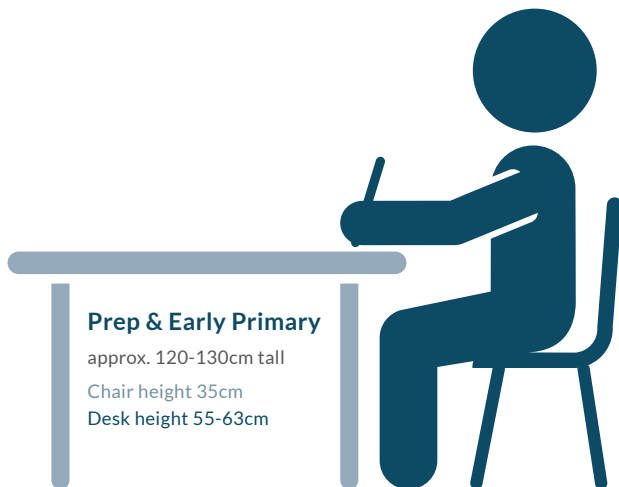

# Furniture Size Guidelines

Child height	85-105cm	100-125cm	120-130cm	125-150cm	145-165cm	160cm +
Suitable chair seat height	25cm	30cm	35cm	40cm	45cm	45cm
Suitable table height	45cm	50cm	55cm	63cm	65cm	65cm