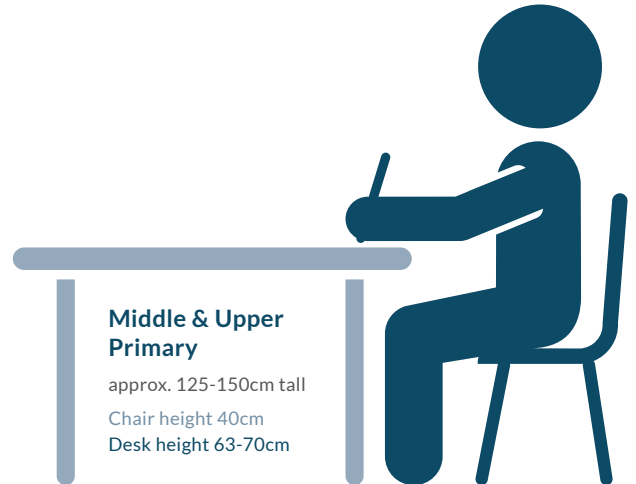

# Furniture Size Guidelines

Child height	85-105cm	100-125cm	120-130cm	125-150cm	145-165cm	160cm +
Suitable chair seat height	25cm	30cm	35cm	40cm	45cm	45cm
Suitable table height	45cm	50cm	55cm	63cm	65cm	65cm