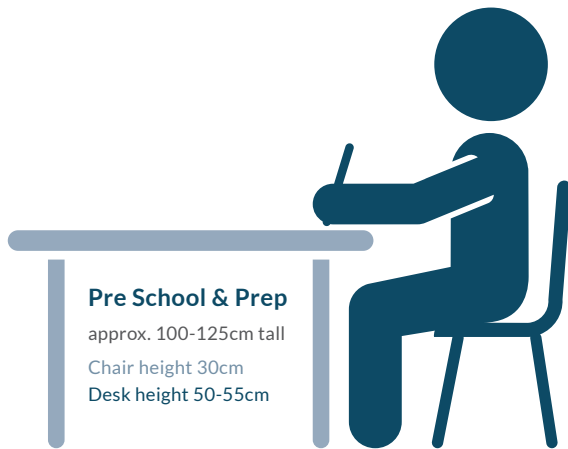

# Furniture Size Guidelines

Child height	85-105cm	100-125cm	120-130cm	125-150cm	145-165cm	160cm +
Suitable chair seat height	25cm	30cm	35cm	40cm	45cm	45cm
Suitable table height	45cm	50cm	55cm	63cm	65cm	65cm